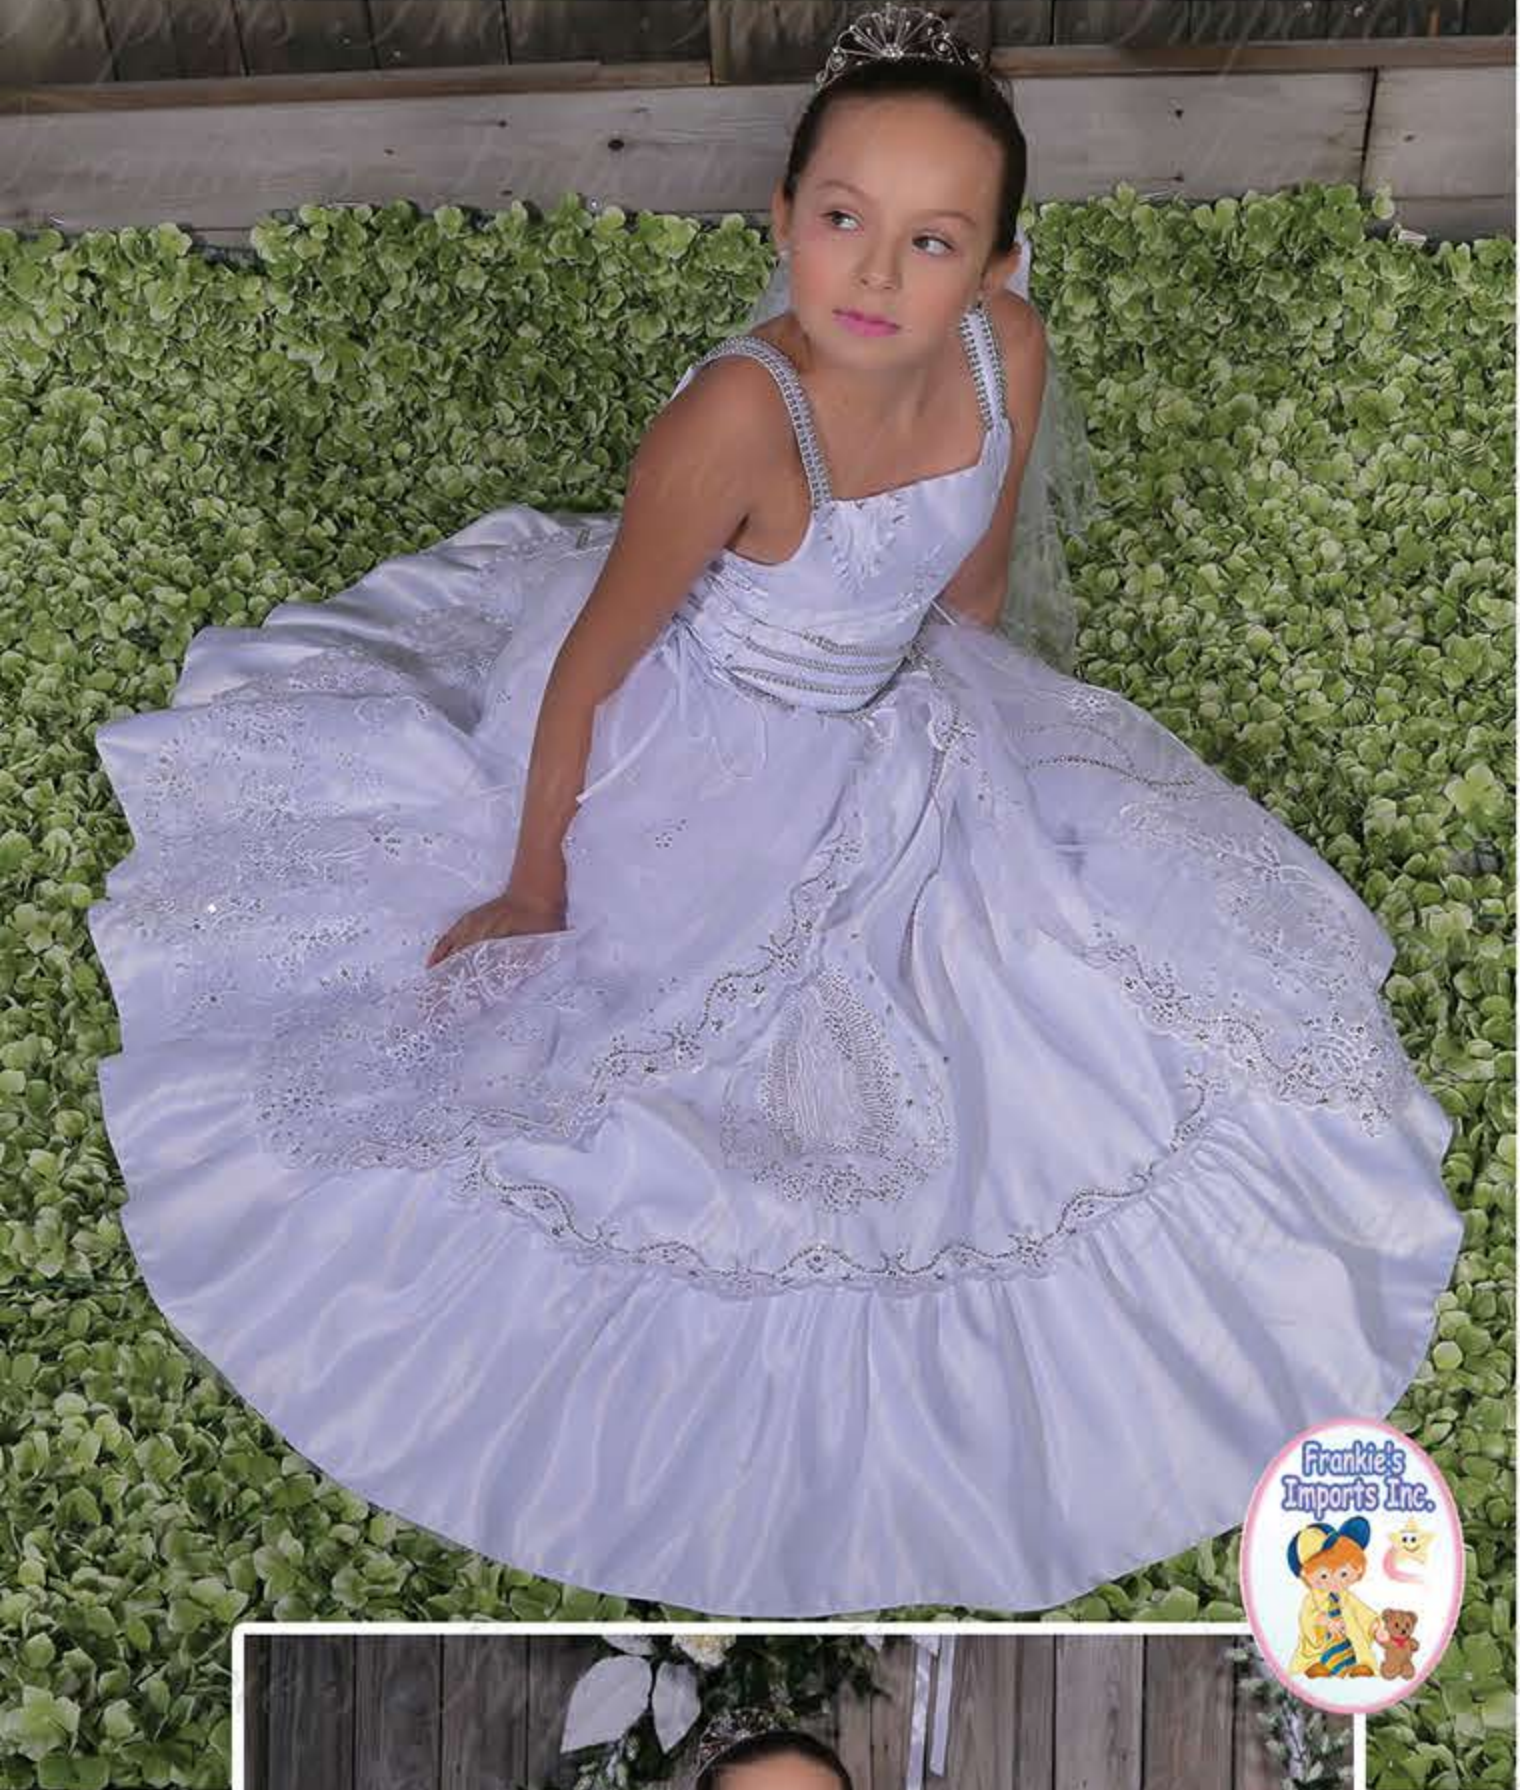

2019  
COLLECTION

*First Communion & Confirmation*

*Frankie's Imports Inc.*

FRANKIESIMPORTS.COM

FRANKIESIMPORTS@SBCGLOBAL.NET

**PL02** 2PC. SET  
SIZES 8-18  
COLOR WHITE

FRANKIE'S IMPORTS INC.

**PLO3** 2PC. SET  
SIZES 8-18  
COLOR WHITE